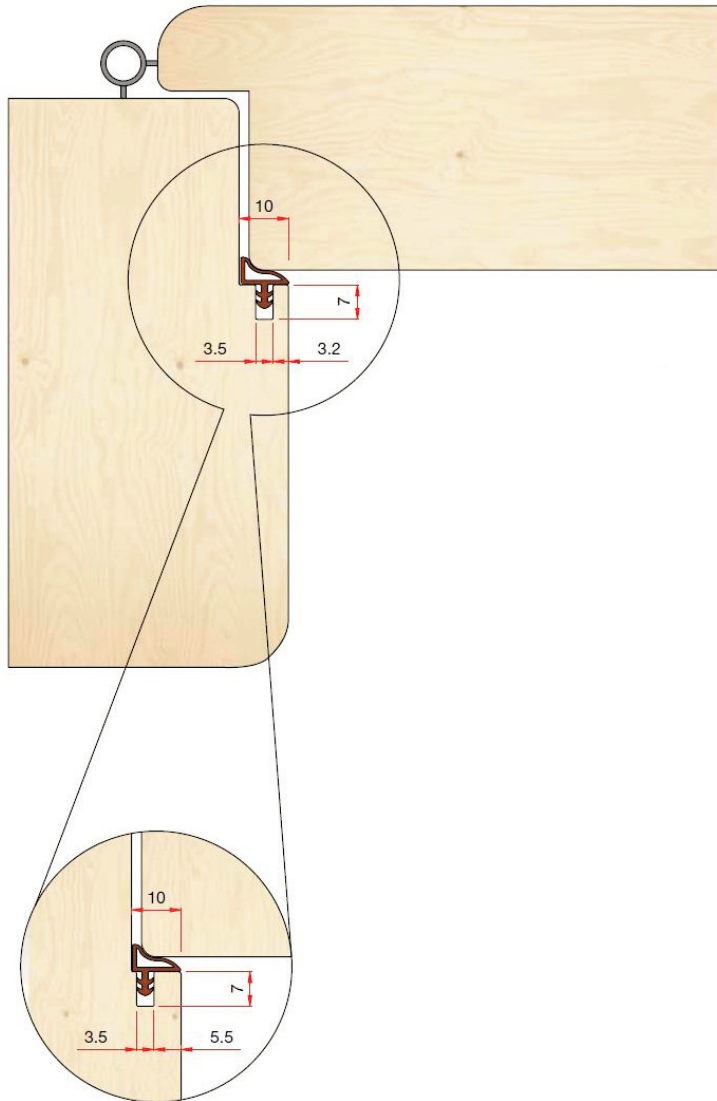

GASKETS FOR DOORS AND WINDOWS

Technical Information

1.

2.

Fig.	Art. No.	Colour	Qty. /m
1.	1801 686 002	Brown	150
1.	1801 686 004	White	150
2.	1801 684 000	Oak	150
2.	1801 684 002	Brown	150
2.	1801 684 003	Black	150
2.	1801 684 004	White	150