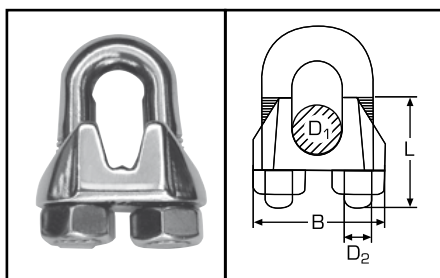

WIRE ROPE CLAMPS

D= 2 mm, A4-AISI316

- Quality : A4

Art. No.	M824842
-----------------	----------------

M 8248 /// DRAHTSEILKLEMME, ÄHNLICH DIN 741

Wire rope clamp, similar DIN 741
Sujetacables
Serre câble à étrier

D1	D2	B	L	P.U.
Ø mm	mm	mm	mm	
2	M3	16	11	50
3	M3	21	11	50
4	M4	22	12	20
5	M5	23	15	20
6	M6	26	18	20
8	M6	30	18	10
10	M8	34	22	10
12	M10	40	30	10

A4/AISI316