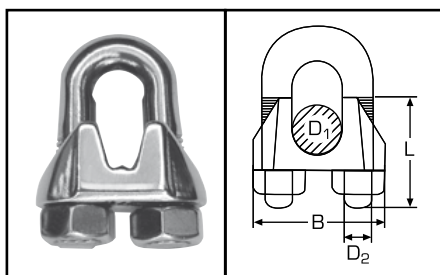

WIRE ROPE CLAMP

D= 3 mm, A4

- Quality : A4

Art. No.	M824843
-----------------	----------------

M 8248 /// DRAHTSEILKLEMME, ÄHNLICH DIN 741

Wire rope clamp, similar DIN 741
Sujetacables
Serre câble à étrier

D1	D2	B	L	
Ø mm	mm	mm	mm	P.U.
2	M3	16	11	50
3	M3	21	11	50
4	M4	22	12	20
5	M5	23	15	20
6	M6	26	18	20
8	M6	30	18	10
10	M8	34	22	10
12	M10	40	30	10

A4/AISI316