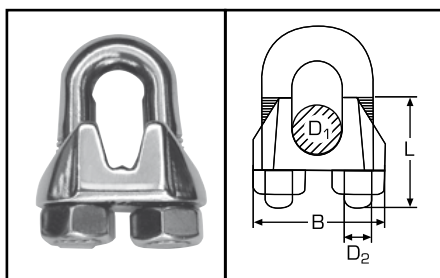

WIRE ROPE CLAMP

D= 8 mm, A4

- Quality : A4

Art. No.	M824848
-----------------	----------------

M 8248 /// DRAHTSEILKLEMME, ÄHNLICH DIN 741

Wire rope clamp, similar DIN 741
Sujetacables
Serre câble à étrier

D1	D2	B	L	
Ø mm	mm	mm	mm	P.U.
2	M3	16	11	50
3	M3	21	11	50
4	M4	22	12	20
5	M5	23	15	20
6	M6	26	18	20
8	M6	30	18	10
10	M8	34	22	10
12	M10	40	30	10

A4/AISI316