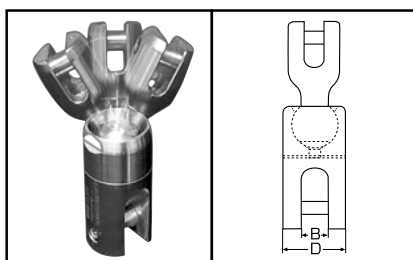

# WASI POWER GTS BALL, ANCHOR-CHAIN CONNECTOR

10 - for 10 mm chain - up to 21 mm shaft, AISI316L

- Diameter: 10
- Quality : A5

Art. No.	M8304510
----------	----------

## M 8304 /// WASI POWER BALL ANKER-KETTENVERBINDER

WASI POWER BALL - Anchor to chain connector  
 WASI POWER BALL - Unión cadena ancla  
 WASI POWER BALL - Jonction chaîne/ancre

	D	B	SWL	Approx	
ø mm	mm	mm	kN	BL kN	
6	38	16	6,00	24,00	
8	45	21	10,00	40,00	
10	45	21	16,00	64,00	
10	55	25	16,00	64,00	
13	55	25	26,50	108,00	
16	80	40	40,00	160,00	Duplex
20	100	55	62,50	250,00	Duplex