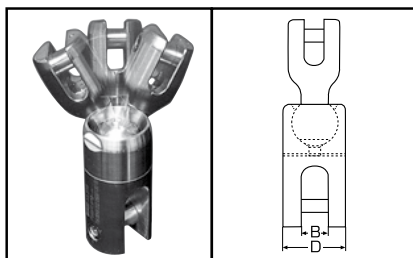

# WASI POWER GTS BALL, ANCHOR-CHAIN CON-

**8 - for 8 mm chain - up to 21 mm shaft, AISI316L**

- Diameter: 8
- Quality : A5

<b>Art. No.</b>	<b>M830458</b>
-----------------	----------------

## M 8304 /// WASI POWER BALL ANKER-KETTENVERBINDER

WASI POWER BALL - Anchor to chain connector  
 WASI POWER BALL - Unión cadena ancla  
 WASI POWER BALL - Jonction chaîne/ancre

	D	B	SWL	Approx	
ø mm	mm	mm	kN	BL kN	
6	38	16	6,00	24,00	
8	45	21	10,00	40,00	
10	45	21	16,00	64,00	
10	55	25	16,00	64,00	
13	55	25	26,50	108,00	
16	80	40	40,00	160,00	Duplex
20	100	55	62,50	250,00	Duplex