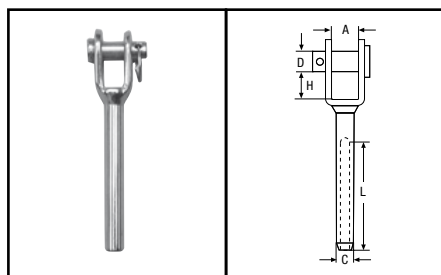

FORK TERMINAL WELDED

D= 4 mm, A4

- Quality : A4

Art. No.	M831644
-----------------	----------------

M 8316 /// DRAHTSEIL-WALZTERMINAL, GABEL, GESCHWEISST

Wire rope swage terminal, jaw, welded
Terminal horquilla, rosca interior, soldado
Embout à chape soudée

Ø	D	A	L	C	H	P.U.
mm	mm	mm	mm	mm	mm	
2	5	6,0	24	5,5	8	10
3	6	7,5	32	6,5	10	10
4	8	11,0	40	7,5	11	10
5	9	12,0	57	9,0	14	5
6	12	14,0	63	12,5	20	5
8	16	17,0	85	16,0	26	5
10	19	20,0	90	18,0	30	5
12	19	23,0	105	20,0	35	5

A4/AISI316